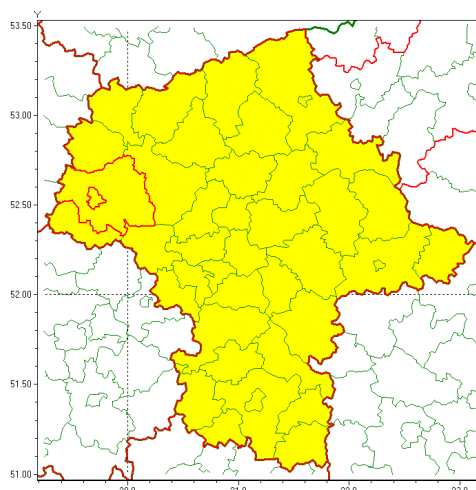

email: meteo.warszawa@imgw.pl

www: www.imgw.pl

Zasięg ostrzeżenia w województwie

Silny mróz

Ostrzeżenie meteorologiczne Nr 23

Nazwa biura	IMGW-PIB Centralne Biuro Prognoz Meteorologicznych - Wydział w Warszawie
Zjawisko/stopień zagrożenia	Silny mróz/ 1
Obszar	województwo mazowieckie powiat płocki
Ważność	od godz. 20:00 dnia 11.02.2021 do godz. 09:00 dnia 12.02.2021
Przebieg	Prognozuje się temperatury minimalne w nocy od -18°C miejscami na północy do -14°C na południu. Wiatr o średniej prędkości od 15 km/h do 25 km/h.
Prawdopodobieństwo wystąpienia zjawiska(%)	80%
Uwagi	Brak.
Dyrektor synoptyk IMGW-PIB	Dorota Pacocha
Godzina i data wydania	godz. 12:55 dnia 11.02.2021
SMS	IMGW-PIB OSTRZEŻENIE: MRÓZ/1 mazowieckie/płocki od 20:00/11.02 do 09:00/12.02.2021 temp. min -18 st, wiatr 25 km/h.